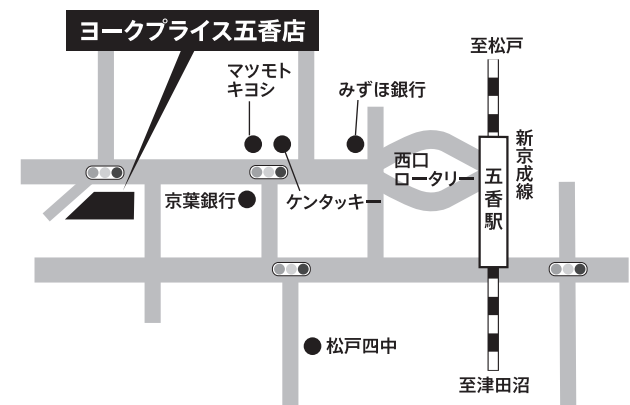

日曜日 15:00~16:00

Paloma ECOジョー リモコン付きでこの価格!

06  
壁掛け型 20号

ふる給湯器 FH-E2022SAWL  
メーカー希望小売価格 429,770円(税込)  
リモコンセット MFC-250V  
メーカー希望小売価格 42,680円(税込)  
合計 472,450円(税込)

**99,800円** (税込) **78% OFF**

春のガス得まつりイベント会場はこちら

ヨークプライス五香店 屋外特設会場

松戸市常盤平5-22-3

お問合せはこちらまで  
KeiYo GAS サービスショップ 常盤平店  
松戸市常盤平4-20-9 TEL.047-387-7183

**0120-412-641**

【電話受付】平日(月~土曜) 9:00~19:00 [日・祝日] 9:00~17:00

ケージェイリビング株式会社

https://keiyogas-ss.jp/kj-living/