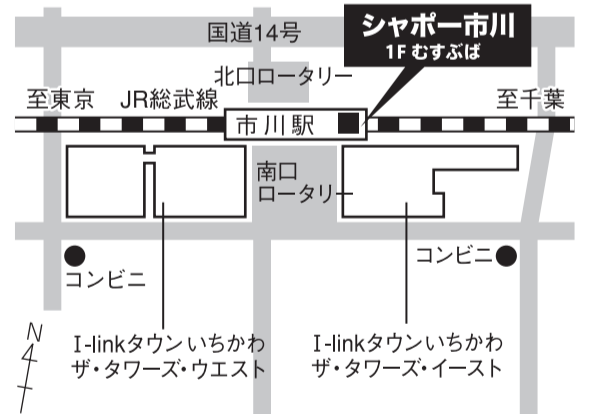

省エネリフォームで補助金がもらえる!

国の補助金をご活用しておトクにリフォームしませんか?

すべての世帯のリフォームが対象!

子育てグリーン住宅支援事業 **最大60万円分補助**

既存住宅の断熱改修及びエコ住宅設備の導入で最大60万円補助

※対象工事内容毎に補助額の算出条件が異なります。※国会での補正予算の成立が前提となります。

窓の高断熱化リフォームで **最大200万円分補助** (先進的窓リノベ 2025事業)
高効率給湯器を設置する場合に **最大20万円分補助** (給湯省エネ 2025事業)

国の補助金のご利用については、スタッフにお気軽にご相談ください。

日替わりで大特価品をご用意いたしました!

イベント 会場限定

1時間限定! 今だけのスペシャルプライス! 日替わりタイムセール

タイムセール品のご購入は各商品、一家族様一台までとさせていただきます。ご注文多数の場合、商品のお届けまで日数が掛かる場合があります。

金曜日 11:00~12:00

Paloma シンプル機能でお求めやすい

01 スタandard PA-S46B
メーカー希望小売価格 57,200円(税込)
19,800円(税込) 65% OFF
都市ガス用ソフトコード・バンド無料サービス!

大特価 7/11 2024年製

土曜日 11:00~12:00

Paloma repla リブラ

03 便利機能を搭載したビルトインコンロ
リブラ 60cm天板 PD-509WS-60CV (ティアラシルバー)
メーカー希望小売価格 173,470円(税込)
59,800円(税込) 65% OFF
まるサポ割 でん得割

大特価 7/11 2024年製

日曜日 11:00~12:00

NORITZ

05 使いやすいのよい標準サイズ
35号タイプ 2024年製 GFH-4007S (スノーホワイト) オープン価格
16,800円(税込) 7/11 2024年製

大特価 7/11 2024年製

金曜日 15:00~16:00

HITACHI 狭いスペースにもすっきりコンパクトサイズ

02 白くまくん RAS-AJ22R
オープン価格
45,800円(税込) 7/11 2024年製

大特価 7/11 2024年製

土曜日 15:00~16:00

takagi 浄水/原水の切り替えがワンタッチ

04 シングルレバー混合栓ワンホール型 JL306MN-9NL2
メーカー希望小売価格 49,500円(税込)
21,800円(税込) 55% OFF
まるサポ割 でん得割

大特価 7/11 2024年製

日曜日 15:00~16:00

Paloma ECOジョー リモコン付きでの価格!

06 ふる給湯機 FH-E2022SAWL
メーカー希望小売価格 429,770円(税込)
リモコンセット MFC-250V
メーカー希望小売価格 42,680円(税込)
合計 472,450円(税込)
99,800円(税込) 78% OFF
まるサポ割 でん得割

大特価 7/11 2024年製

春のガス得まつりイベント会場はこちら

シャポー市川 1F むすぶば

市川市市川1-1-1

お問い合わせはこちらまで KeiYO GAS サービスショップ

市川駅前店 市川市市川南1-1-1 I-linkタウンいちかわ ザ・タワーズ・イースト1F TEL.047-324-2129

北国分駅前店 市川市堀之内3-18-20 T-ONEビル1階 TEL.047-371-0017

(本社事務所直通) ☎0120-362-683

【電話受付】平日(月~土曜) 9:00~19:00 [日・祝日] 9:00~17:00

新日本設備株式会社

https://keiyogas-ss.jp/simnihonsetubi/

会場に関するお問い合わせまたは電話、または下記WEBにて

Web問合せコード 107

お支払いは京葉ガスグループのクレジットがお得!!

※クレジット契約は京葉住設との契約になります。※京葉住設による事前審査がございます。※適用には諸条件があります。

下記に記載のクレジット契約の金利手数料の一部または全てを京葉住設(株)が負担します。

クラシモリフォーム クレジット

実質年率 **0.9%** お支払い期間 **60回**まで

ご利用条件:月々3,000円以上 契約金額:50万~350万円
取扱商品:システムキッチン、ユニットバス、トイレ、洗面、床暖房、外壁塗装 ※一部商品に限ります。

TES クレジット

実質年率 **0%** お支払い期間 **36回**まで

ご利用条件:月々3,000円以上 契約金額:50万円まで
取扱商品:TES 熱源機 ※浴室暖房乾燥機セット可

エネファーム・ハイブリッドクレジット

実質年率 **0%** お支払い期間 **60回**まで

ご利用条件:月々3,000円以上 契約金額:350万円まで ※ハイブリッド給湯器は50万円以上
対象商品:エネファーム、ハイブリッド給湯器

※掲載品の販売は京葉ガス(株)をご利用、または京葉ガス(株)をご利用予定のお客さまに限ります。※商品の販売・販売に伴う保証・サービスなどは京葉住設(株)・各京葉ガスサービスショップにて行います。

※掲載価格・特典などは売り出し期間中の参考で、京葉ガスサービスショップごとに異なる場合がございます。※クレジットサービス使用時のボーナス払いは毎年2回のお支払いとなります。※チラシ掲載品のうち、一部展示のない商品がございます。予めご了承ください。※工事費込みの記載がない商品の価格は工事費が含まれておりません。※工事費用は、当店が指定する工事内容に準じた価格とさせていただきます。※「クラシモ」は京葉住設(株)の登録商標です。※「エコジョーズ」は東京ガス(株)の登録商標です。※QRコードは株式会社デンソーウェーブの登録商標です。※写真はイメージです。また印刷上、実際の色と異なる場合がございます。※2025年4月時点のメーカー希望小売価格を掲載しております。