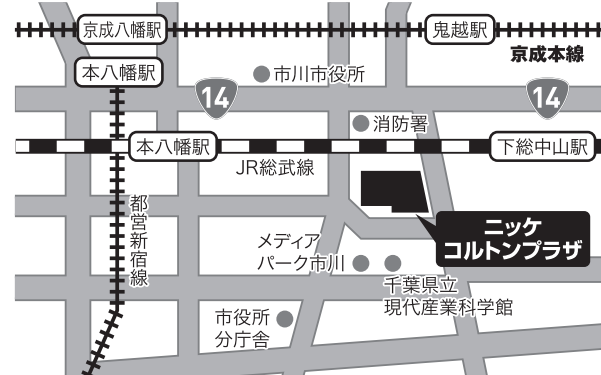

土曜日 15:00~16:00

takagi 浄水/原水の切り替えがワンタッチ

04
シングルレバー混合栓 ワンホール型 JL306MN-9NL2
メーカー希望小売価格 49,500円(税込)

21,800円 (税込) **55% OFF**

日曜日 15:00~16:00

Paloma ECOジョー リモコン付きでこの価格!

06
ふろ給湯器 FH-E2022SAWL
メーカー希望小売価格 429,770円(税込)
リモコンセット MFC-250V
メーカー希望小売価格 42,680円(税込)
合計 472,450円(税込)

99,800円 (税込) **78% OFF**

春のガス得まつりイベント会場はこちら

ニッケコルトンプラザ
ウエストモール内ウエストコート
市川市鬼高1-1-1

お問合せはこちらまで KeiYo GAS サービスショップ

ニッケコルトンプラザ店
市川市鬼高1-1-1 ニッケコルトンプラザセンターモール 2F
TEL.047-393-2615

0120-495-199
【電話受付】平日(月~土曜) 9:00~19:00 [日・祝日] 9:00~17:00