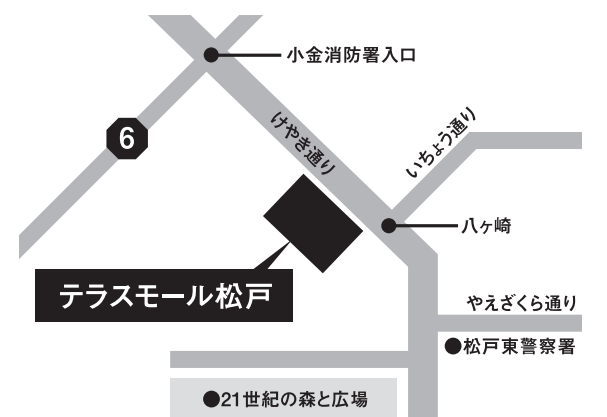

02 RAS-AJ22R オープン価格

45,800円 (税込) **3,000円**分プレゼント!

土曜日 15:00~16:00

takagi 浄水/原水の切り替えがワンタッチ

04 シングルレバー混合栓 ワンホール型 JL306MN-9NL2
メーカー希望小売価格 49,500円(税込)

21,800円 (税込) **55% OFF**

日曜日 15:00~16:00

Paloma ECOジョー リモコン付きでこの価格!

06 壁掛け型 20号 ふろ給湯器 FH-E2022SAWL
メーカー希望小売価格 429,770円(税込)
リモコンセット MFC-250V
メーカー希望小売価格 42,680円(税込)
合計 472,450円(税込)

99,800円 (税込) **78% OFF**

春のガス得まつりイベント会場はこちら

テラスモール松戸 3F 北モール通路
松戸市八ヶ崎2-8-1

お問合せはこちらまで
KeiYo GAS サービスショップ
テラスモール松戸店
松戸市八ヶ崎2-8-1 テラスモール松戸3F TEL.047-366-0929
0120-09-2969
【電話受付】平日(月~土曜) 9:00~19:00 [日・祝日] 9:00~19:00