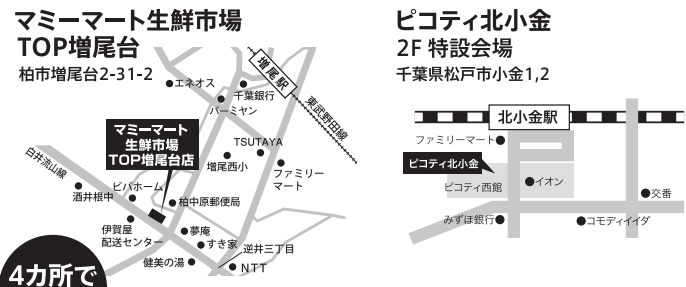

**土曜日 15:00~16:00**

takagi 浄水/原水の切り替えがワンタッチ

04  
シングルレバー混合栓 ワンホール型 JL306MN-9NL2  
メーカー希望小売価格 49,500円(税込)

**21,800円** (税込) **55% OFF**

でん得割

**日曜日 15:00~16:00**

Paloma ECOジョー リモコン付きでこの価格!

06  
壁掛け型 20号 ふろ給湯器 FH-E2022SAWL  
メーカー希望小売価格 429,770円(税込)  
リモコンセット MFC-250V  
メーカー希望小売価格 42,680円(税込)  
合計 472,450円(税込)

**99,800円** (税込) **78% OFF**

でん得割

春のガス得まつりイベント会場はこちら

4月11日(金)・12日(土)・13日(日)

4月18日(金)・19日(土)・20日(日)

お問合せはこちらまで  
KeiYo GAS サービスショップ  
イオンフードスタイル新松戸店  
TEL.0120-46-1571  
松戸市新松戸3-2-2 イオンフードスタイル新松戸 1F  
TEL.047-346-1571  
小金原店  
TEL.0120-41-9157  
松戸市小金原4-11-31 TEL.047-341-9141