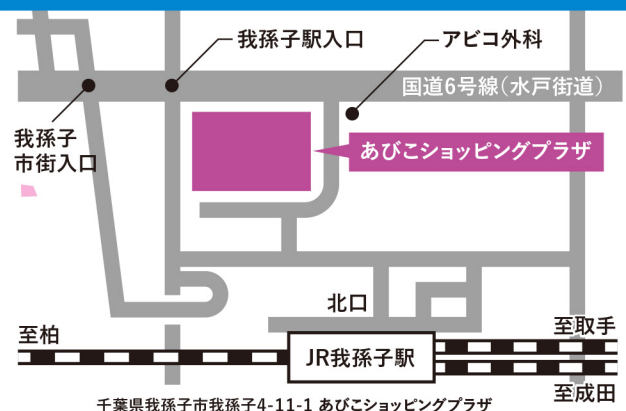

### 会場特典

現在ご契約中の  
ガスの検針票ご提示で、  
わくわく広場の新鮮たまご  
紅プレミアムと  
ヒゲタ醤油  
プレゼント

※1家族さま1回まで  
※簡単なアンケートのご協力をお願い致します。

### ご成約特典

セブン&アイ共通商品券  
5,000円分  
プレゼント

セール期間中にご成約された  
お客さま限定。  
5万円(税込)以上に限ります。

【イベント会場】  
あびこショッピングプラザ 1階宝くじ売り場前

【営業時間】10:00~19:00 ☎0120-05-1126

新型コロナウイルスなどに起因する半導体の供給不足や工場稼働の影響により納期の回答および納品にお時間を要する場合がございます。ご検討のお客さまには、ご迷惑をお掛けし申し訳ありませんが何卒ご理解頂きますようお願い申し上げます。